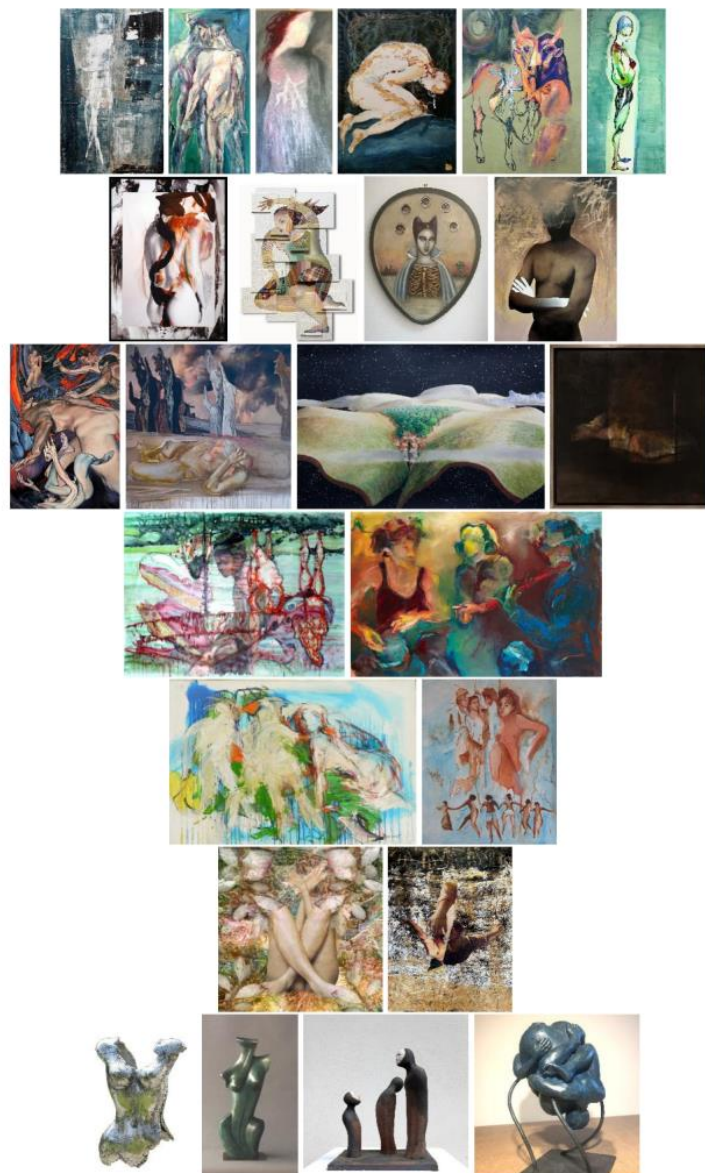

100 artistes réunis à en 6 catégories :

Morphologies Fragmentées

ABEL / Anissa B. / AS / Loïc BONNEFONT / Murielle BOZZIA /
Oscar CARVALLO / Michèle COUDERT / Clara CRESPIN /
Franceleine DEBELLEFONTAINE / DEDE / Daniel DERDERIAN /
Jean Yves GUIONET / Anne GRACIA / Emily HELSTROFFER / JIFIE /
Lucia MAMOS-MOREAUX / MILKISA / Gérard PILANU / Anna STEIN /
Li SUNTTA / Bernardin T. / Fabien TROADEC / VICIVACIVUCI / WILBIRD