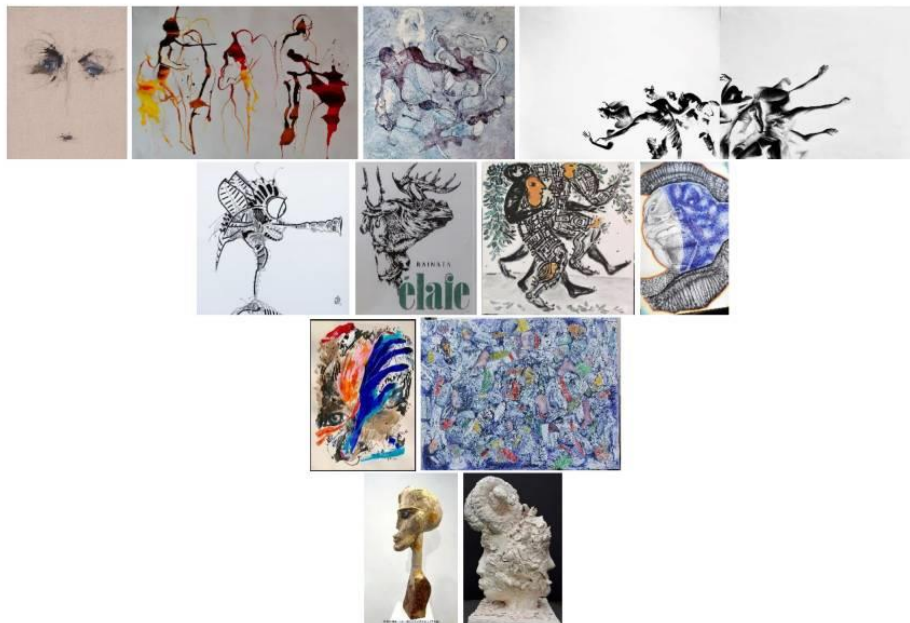

Lignes de Vie

CHRISMALI / Tine DETURCK / Nelson DOUTRES / Carole FOURNET /
Marine GAMBARDELLA / J.GRIMO / Hélène MARIS / Didier MORI / MIZ /
Chantal ROBILLARD-PUVINEL / Jérémy THOMAS / Négar ZOKA