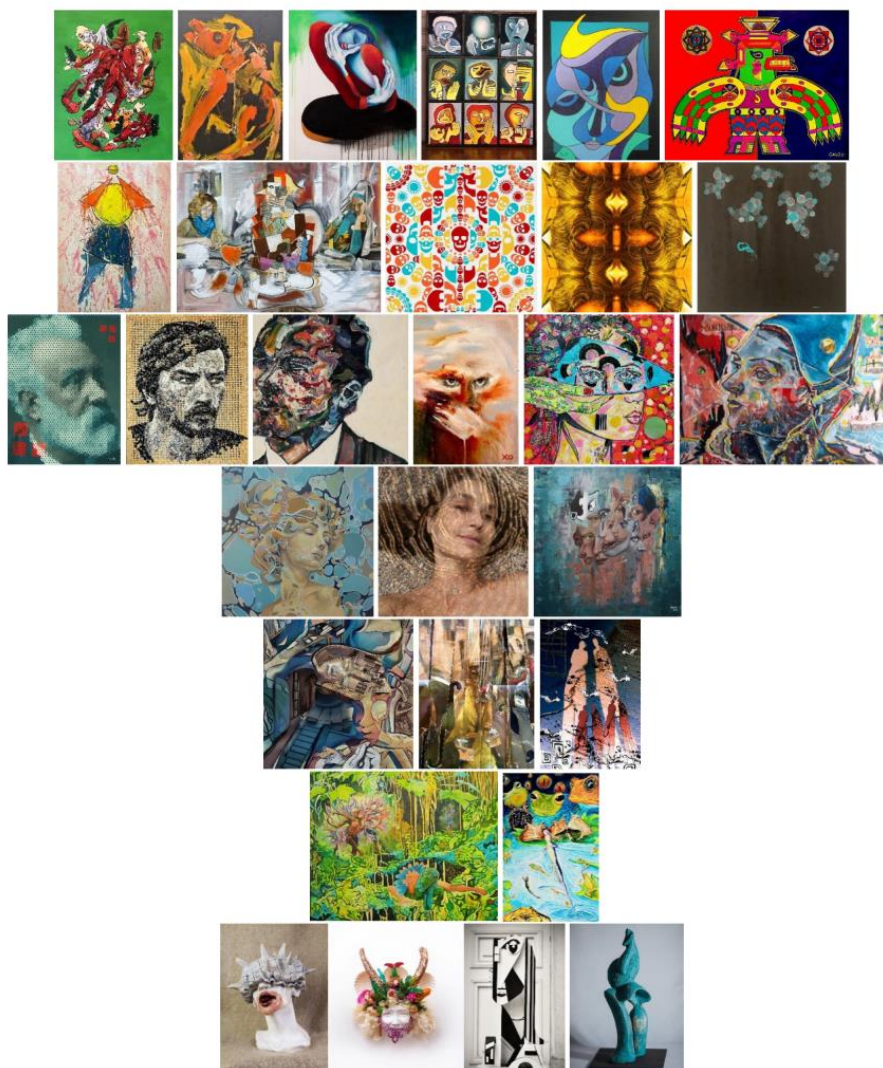

Mosaïque de l'Être

Antonio ALMODOVAR / Sara AMATO-GENTRIC / art-now / Claudie BARAN /
Christian BLARY / Gilles CHAMBON / Ricardo COLLADO / David COW /
Agnes FODOR / GAbO / Zengli GAO / Sophie GOUVION / Ronnie JIANG /
Karine LANGEVIN KJL / Aurore LANTERI / Marie-Fa LAZZARI / LBDEB /
Jean de L'ELFE / Thierry LO / Michel MARANT / MARICK / Nathalie MASSET /
Danilo MILETA / Sophie MILLAS / NeB / Monira SOPHAN de CUADRA /
Anca Szonyi THOMAS / Lorna VANPARYS / Errol YEUNG

Contact Presse :
Manon Saumande

manonsaumande@gmail.com