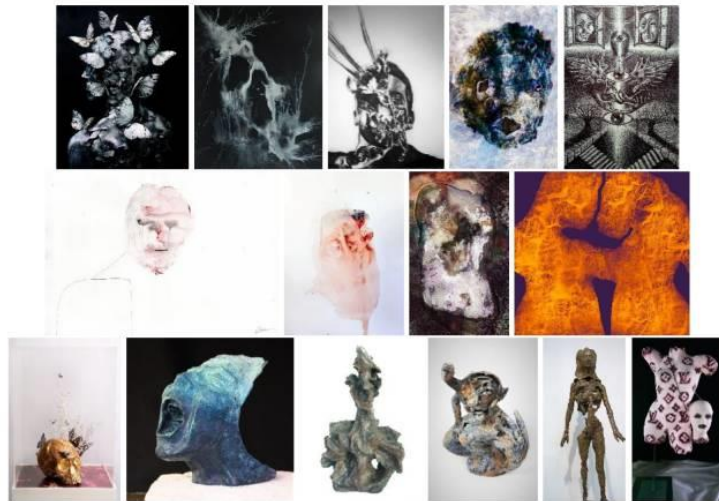

L'Obscurité de l'Identité

Fabrice ALIAGA / Charlie B. / Christine BOTTEREAU / Laurence CORNOU /
Estela CURRAO / DARKANDLE / Michel DUMERGUE / Karen FINKELSTEIN /
Clair GIRAUDET / Evelyne HUET / Aline KHIEU / Oscar OLARTE /
Annabelle PETIT / Illia SIUTKIN / Catherine VAESCA