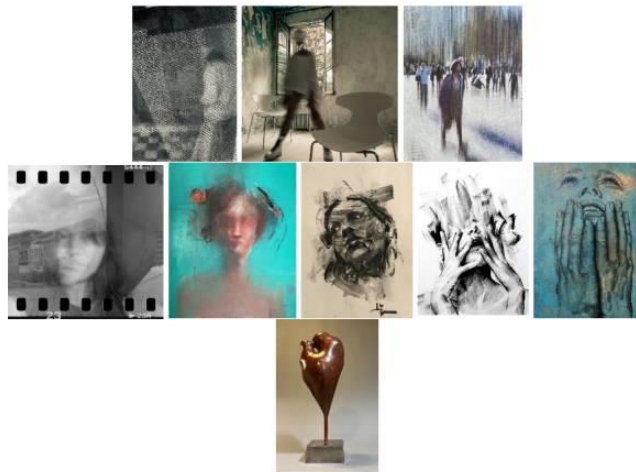

Profile en Transition

Dominique BRUNETON / Marion CADET / Dominique DÈVE / Cam Linh HUYNH /
Edwige K. / Jérôme ROYER / Frédérique SAMAMA / TURZO / Ameline VANOT