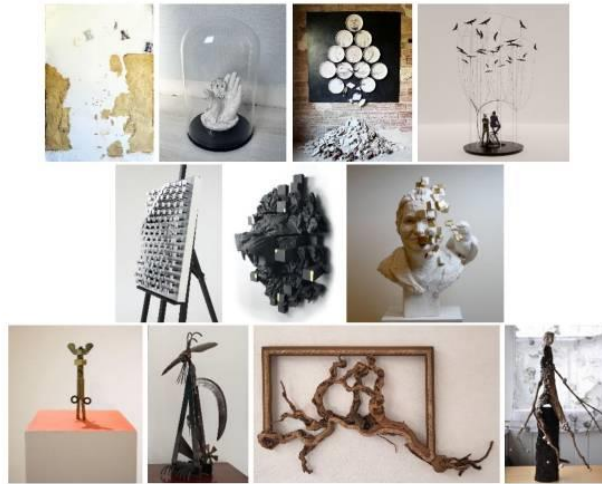

Figures Texturales

Thomas BOURY / Yowei CHANG / Minsang CHO / Françoise DARRAS /
Edouard DULLIN / Robert FOLLIE / Catalin GUGUIANU / IDVEGETAUX /
Véronique JACQUELIN / Gilles LABURTHE / Christine-Marie NOBRE